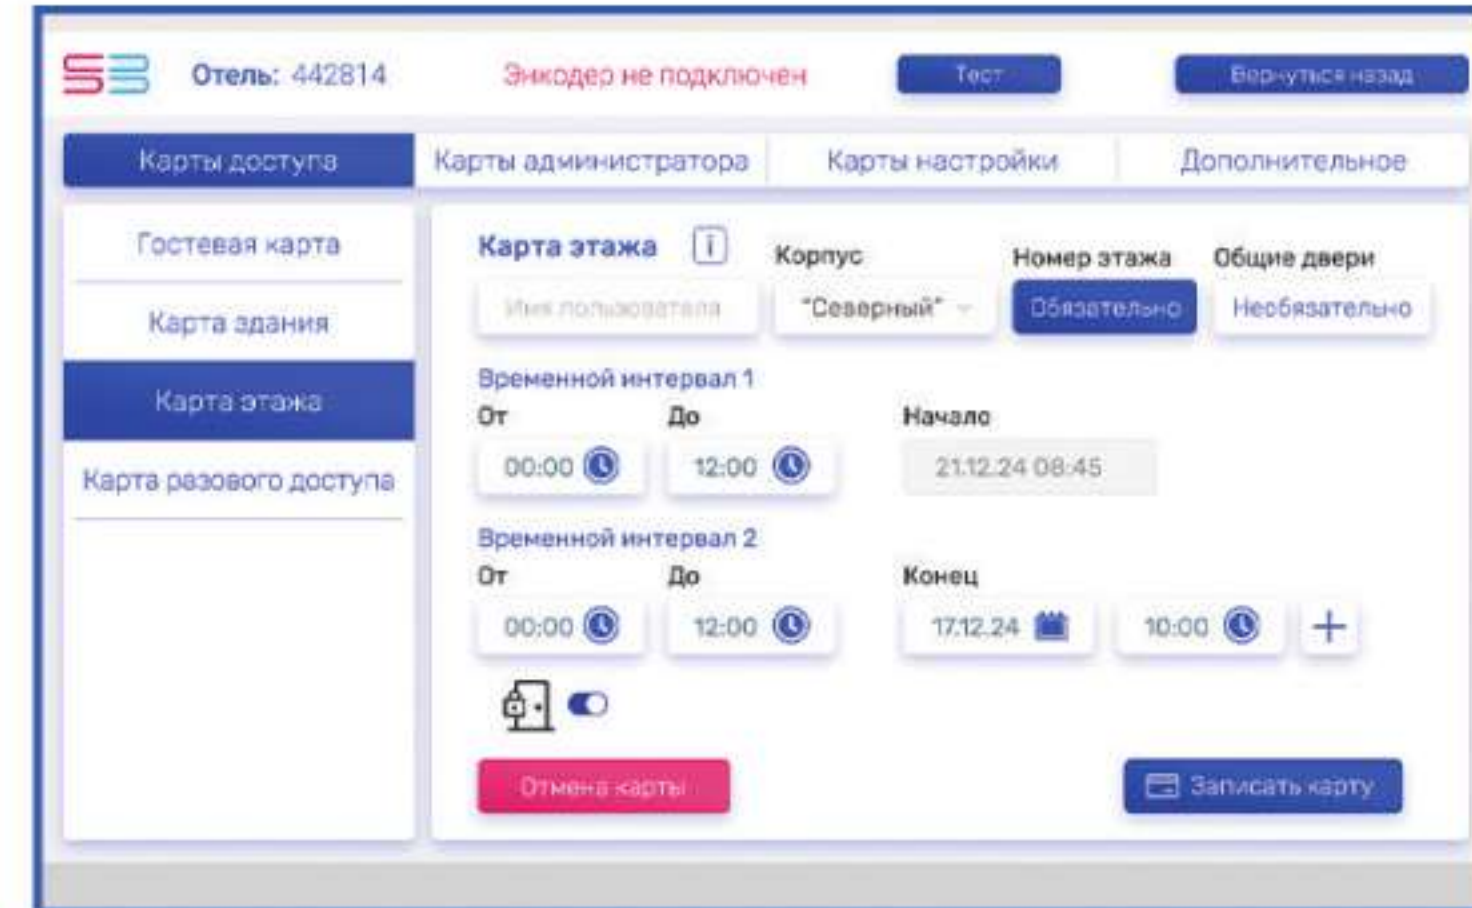

ServiceBook

Ростов-на-Дону

+7 (800) 700-82-78

ул. Metallургическая, 102/2, оф, 7-8

order@orbitatech.ru

Москва

+7 (495) 481-37-50

Измайловский б-р, 43

order-moscow@orbitatech.ru

Минск

+375-17-265-67-64

ул. Уручская, дом 23а, офис 1

orderbel@orbitatech.ru