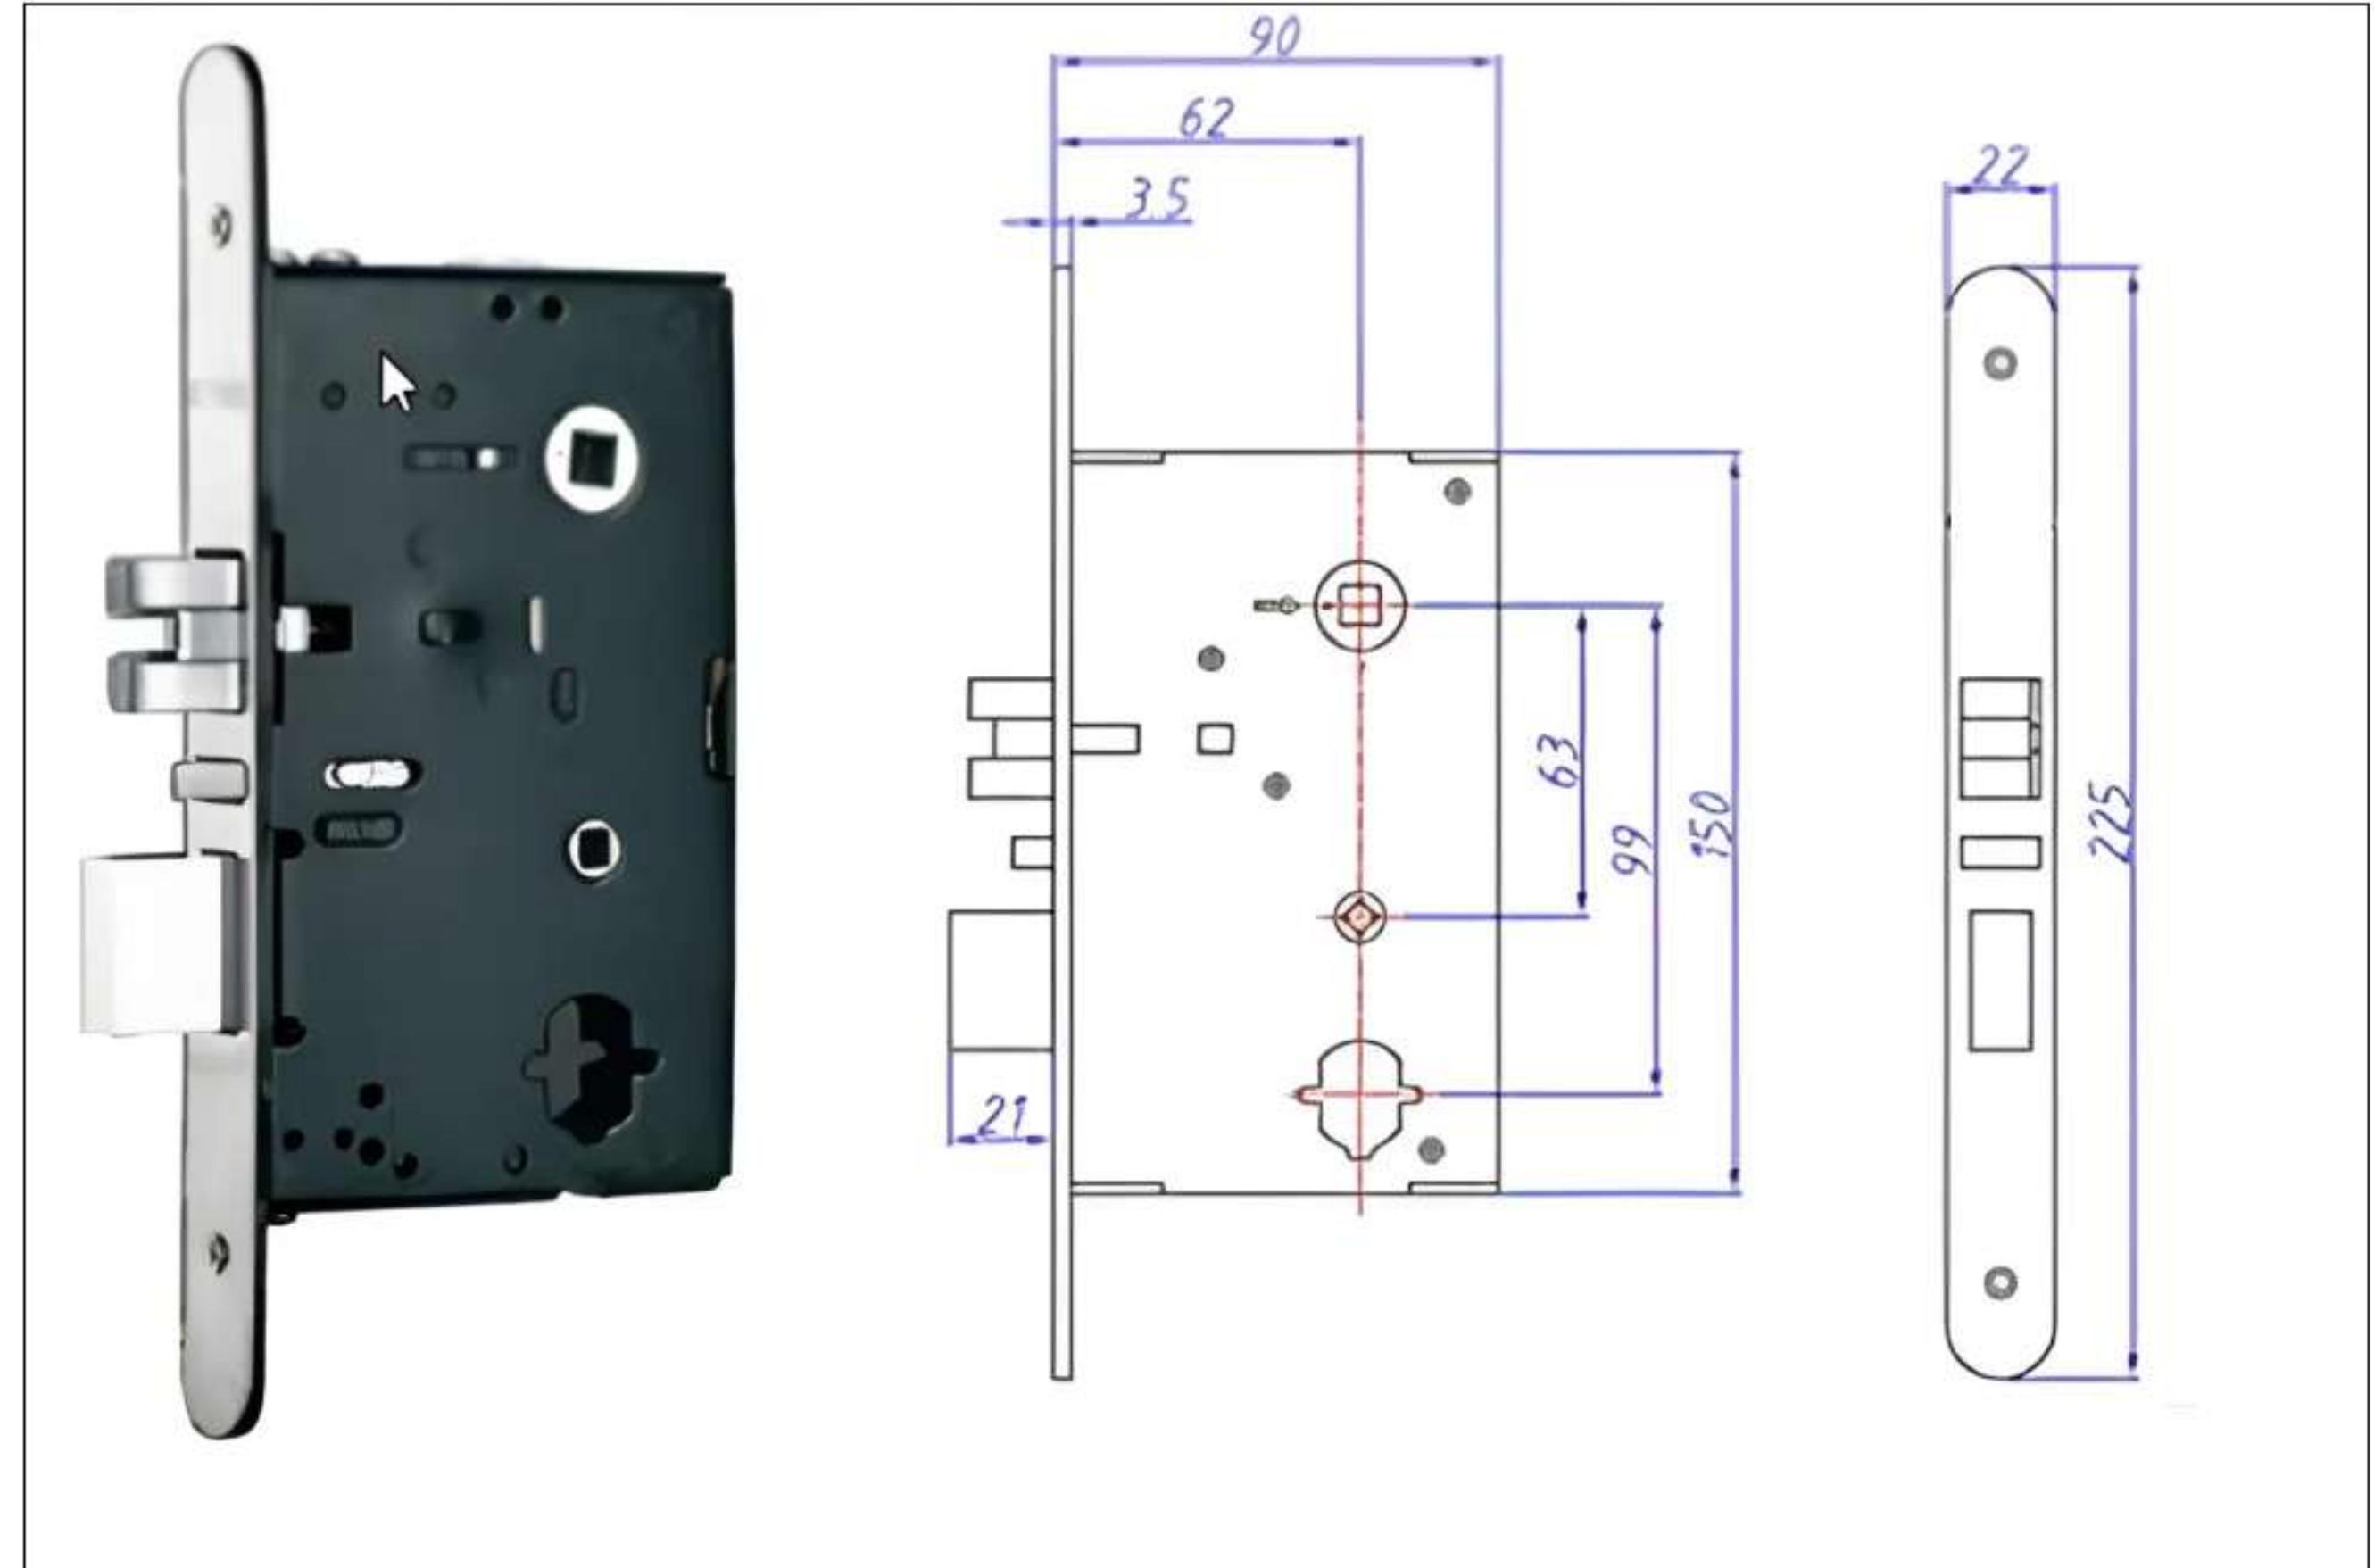

Модель E3X42

Ростов-на-Дону

+7 (800) 700-82-78

ул. Metallургическая, 102/2, оф, 7-8

order@orbitatech.ru

Москва

+7 (495) 481-37-50

Измайловский б-р, 43

order-moscow@orbitatech.ru

Минск

+375-17-265-67-64

ул. Уручская, дом 23а, офис 1

orderbel@orbitatech.ru