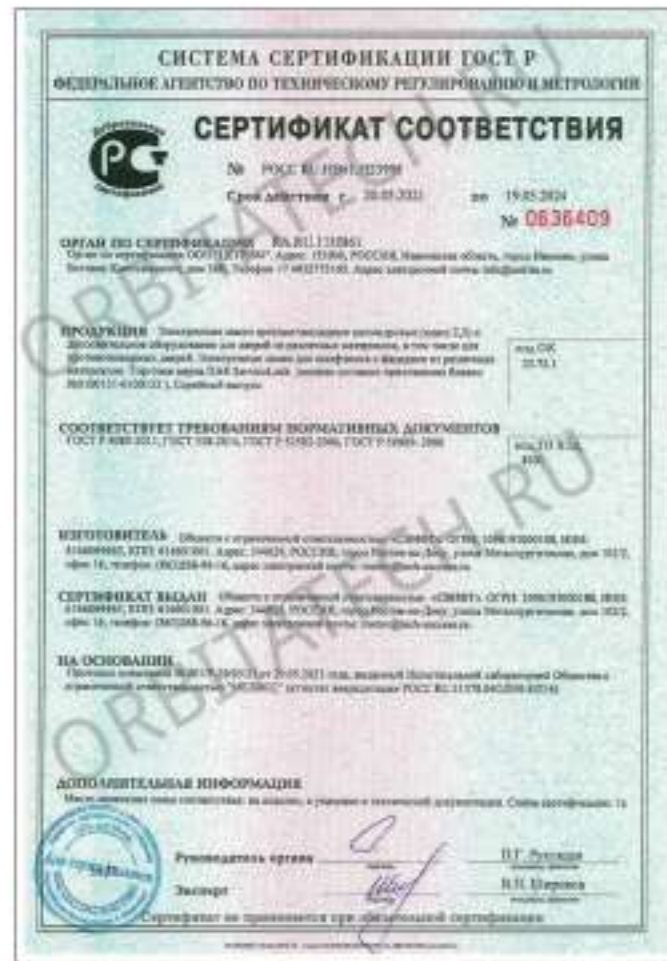

Измайловский б-р, 43

order-moscow@orbitatech.ru

Минск

+375-17-265-67-64

ул. Уручская, дом 23а, офис 1

orderbel@orbitatech.ru

Все подвижные элементы изделий проходят стресс-тестирование по стандарту ВНМА и сохраняют функциональность в течение 800 000 циклов открываний