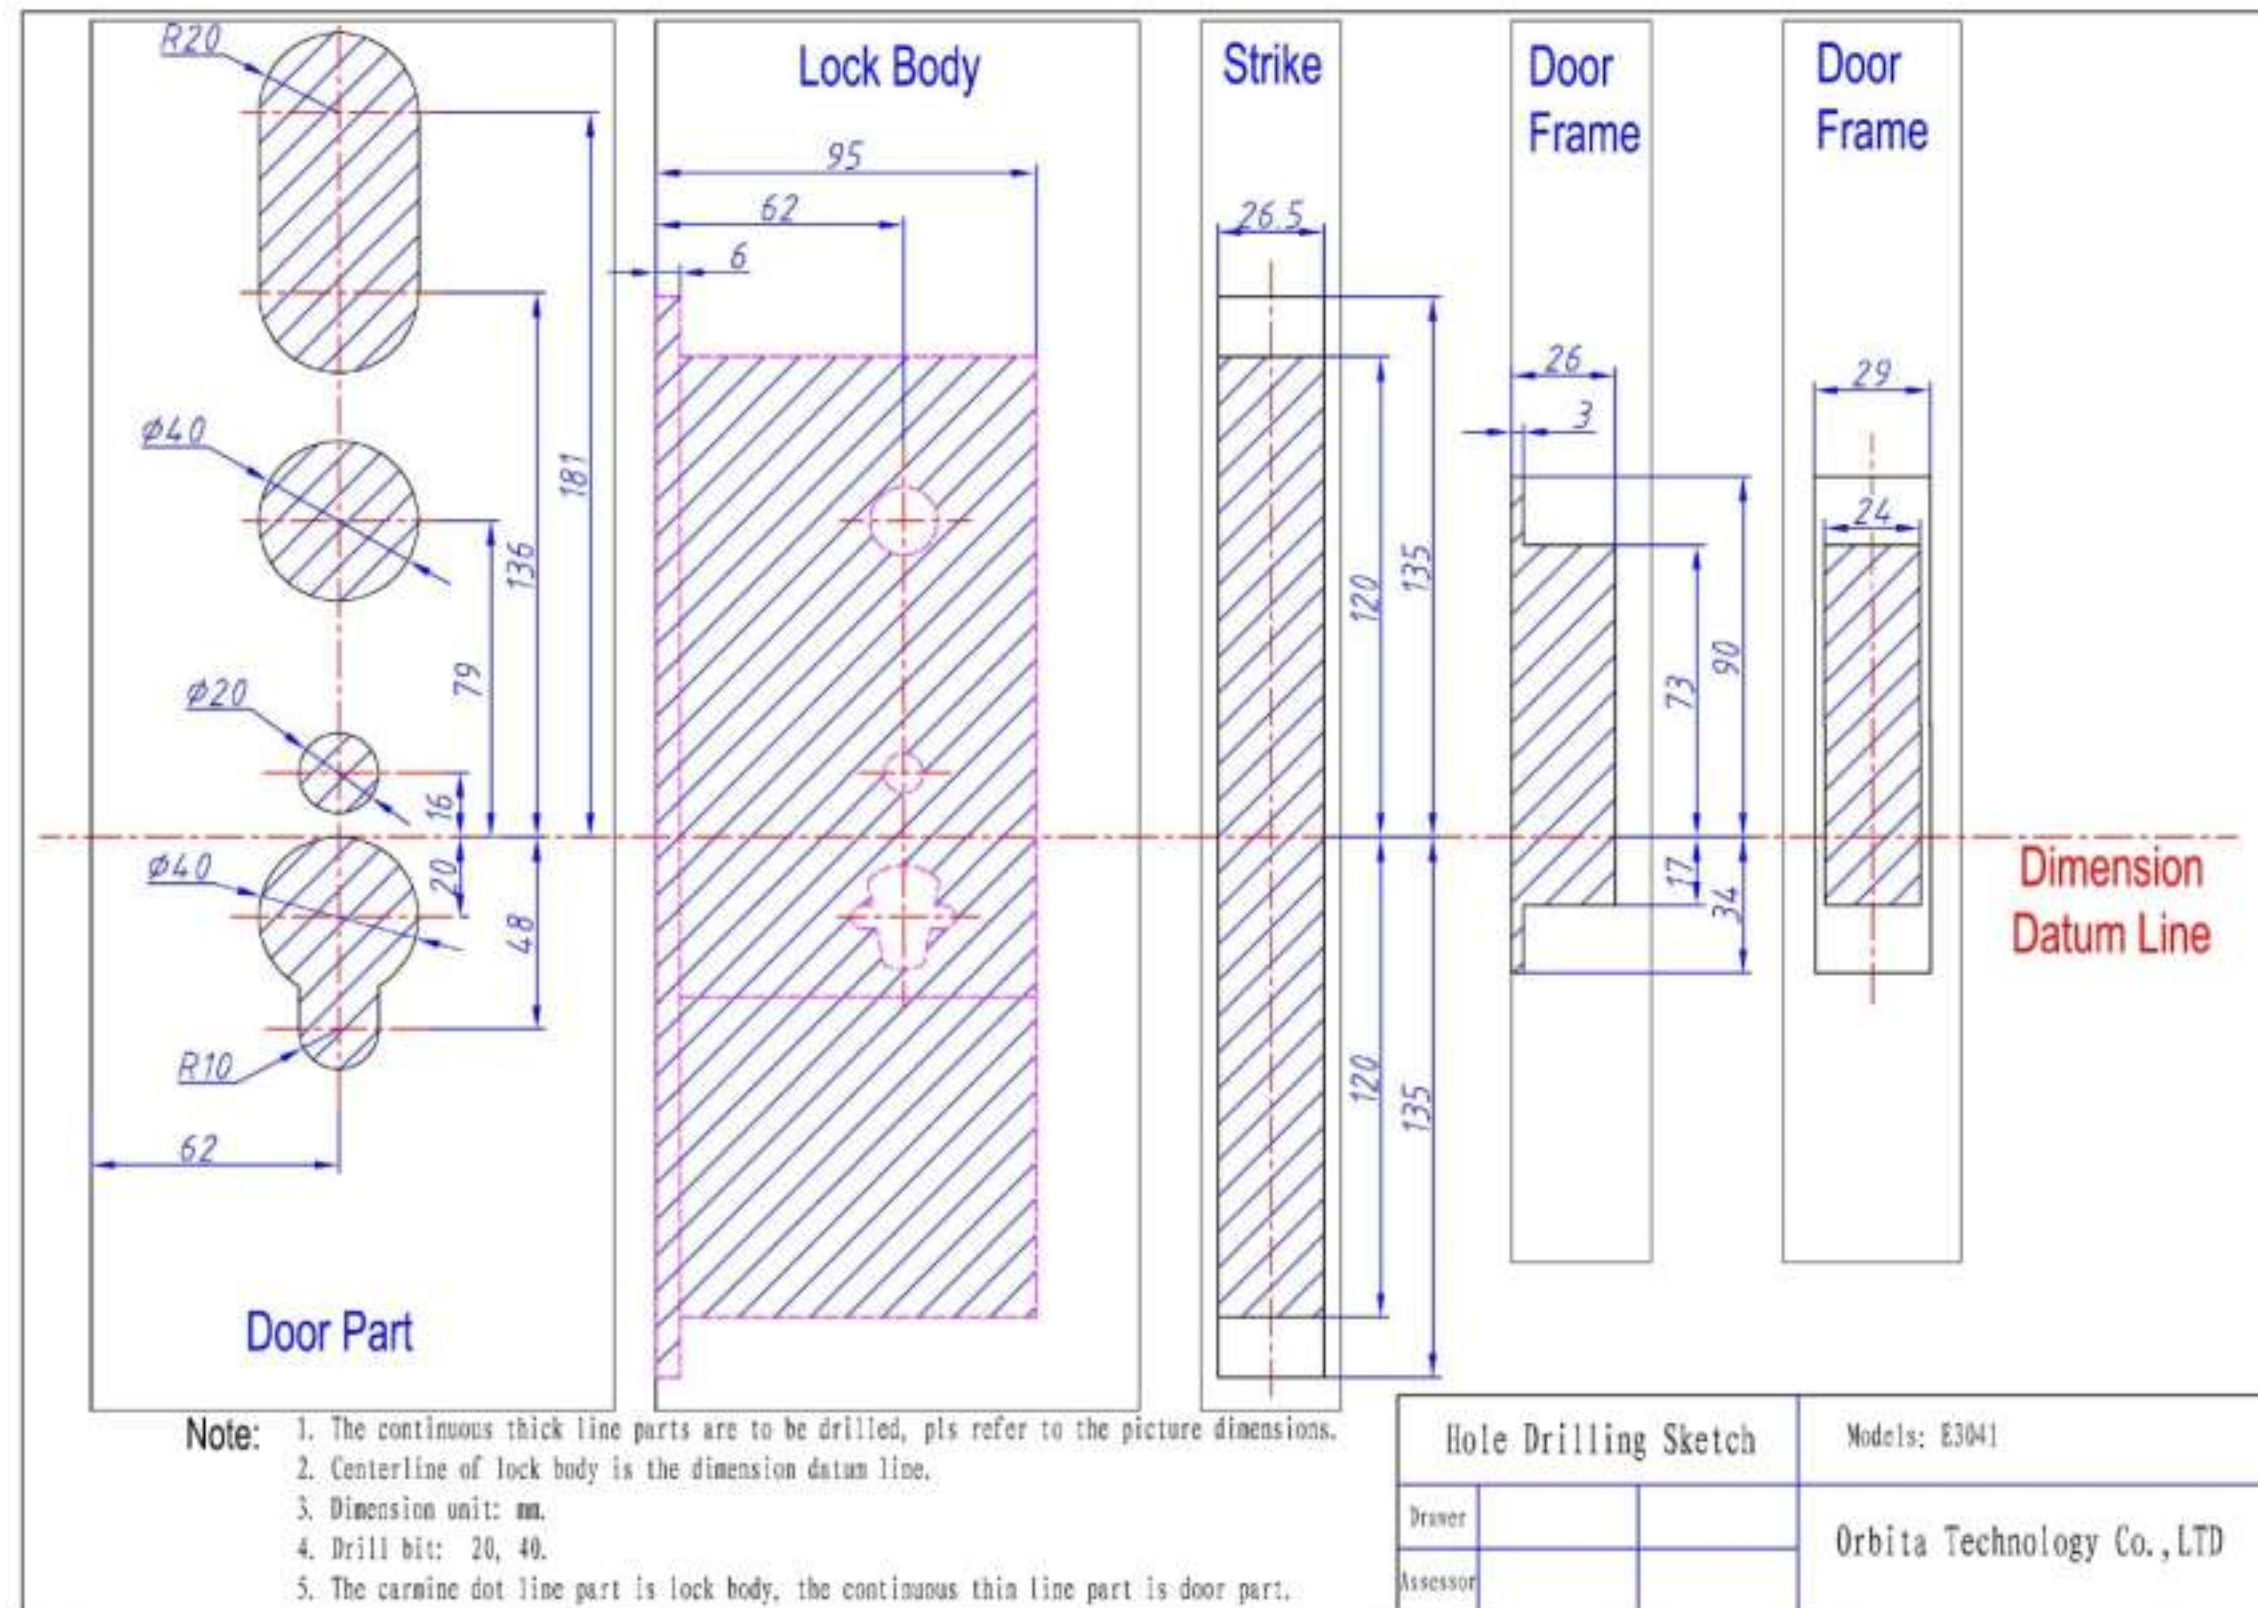

Модель E3X41