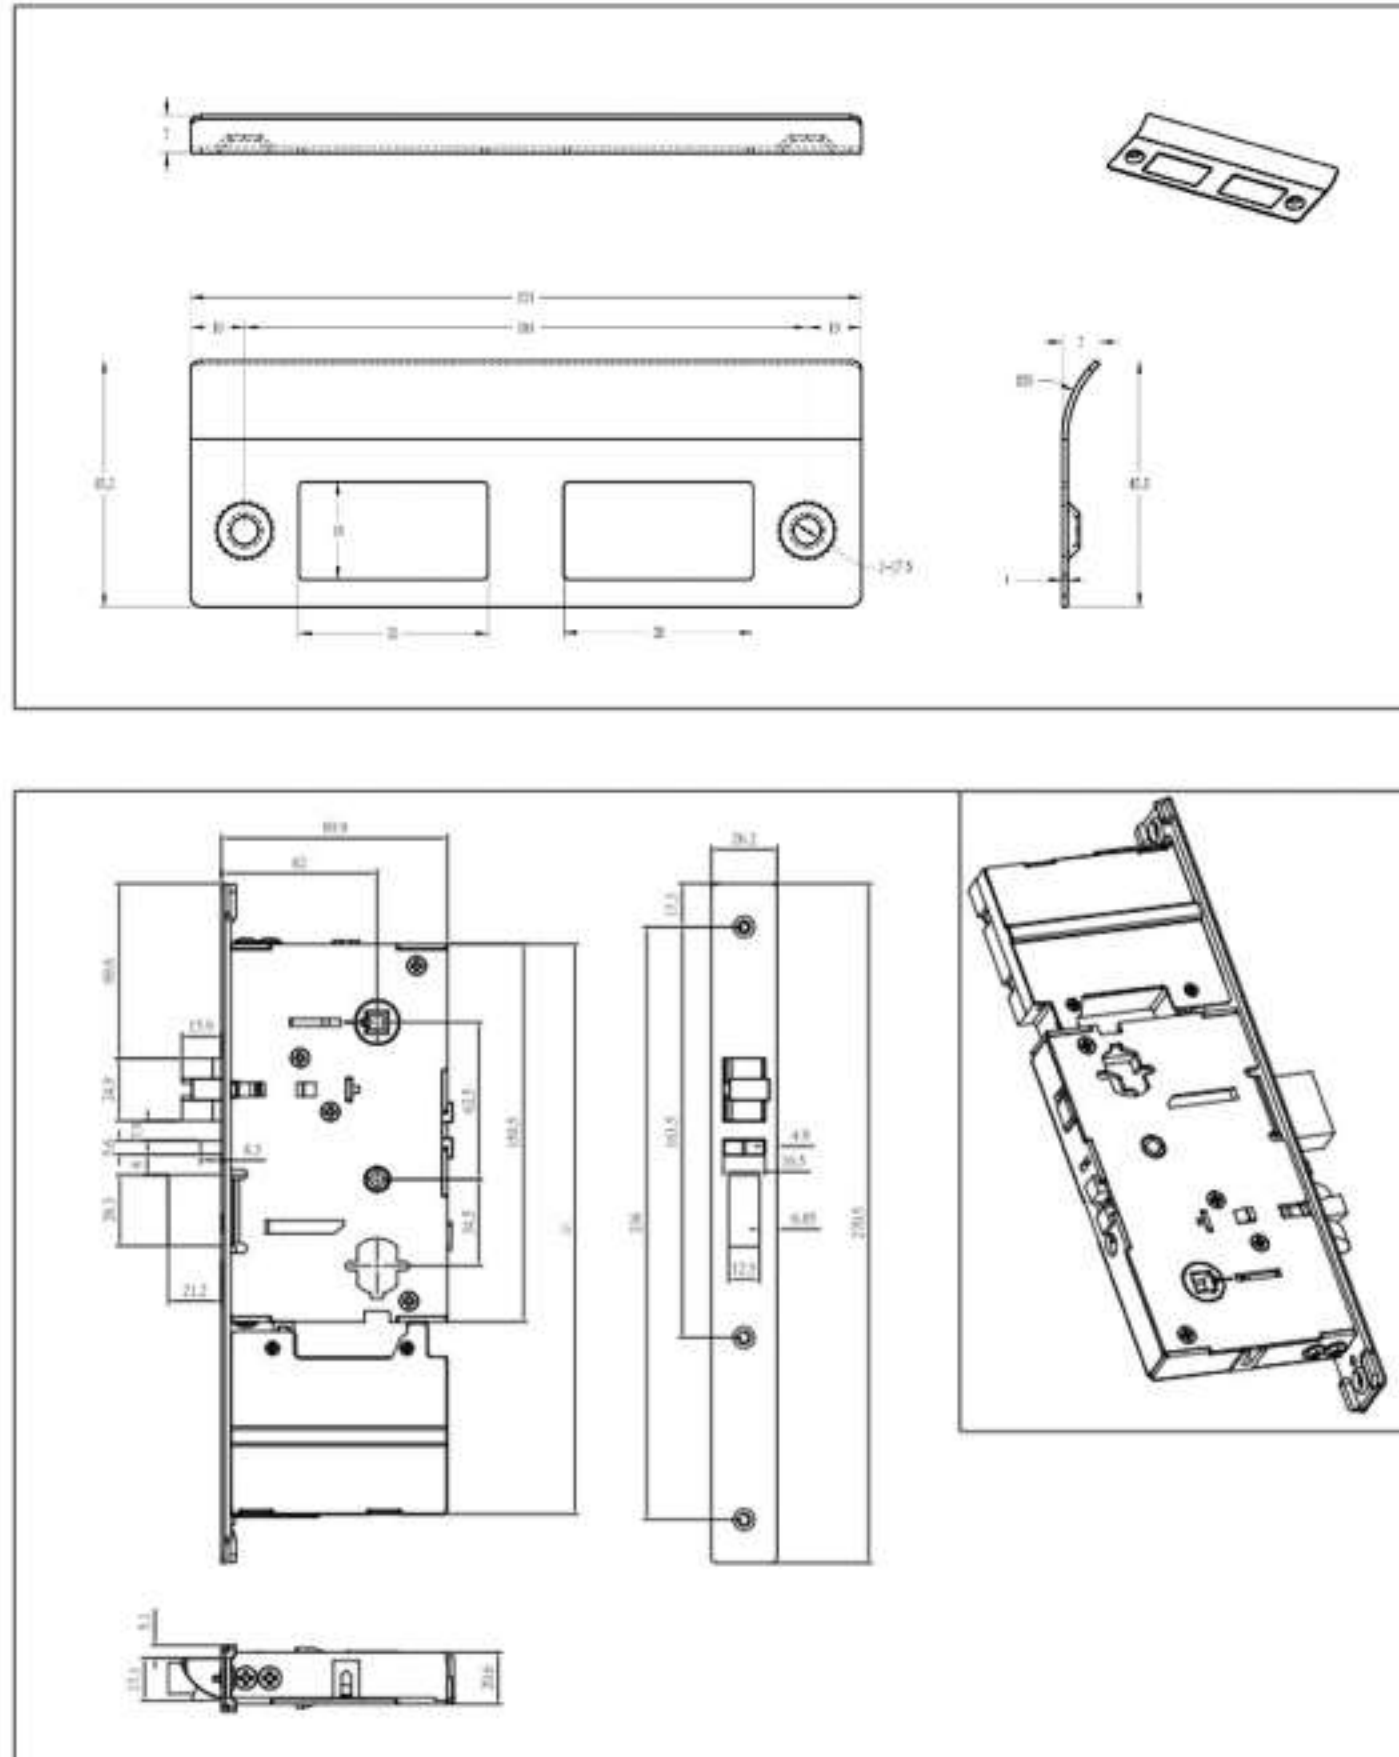

Модель E3X41