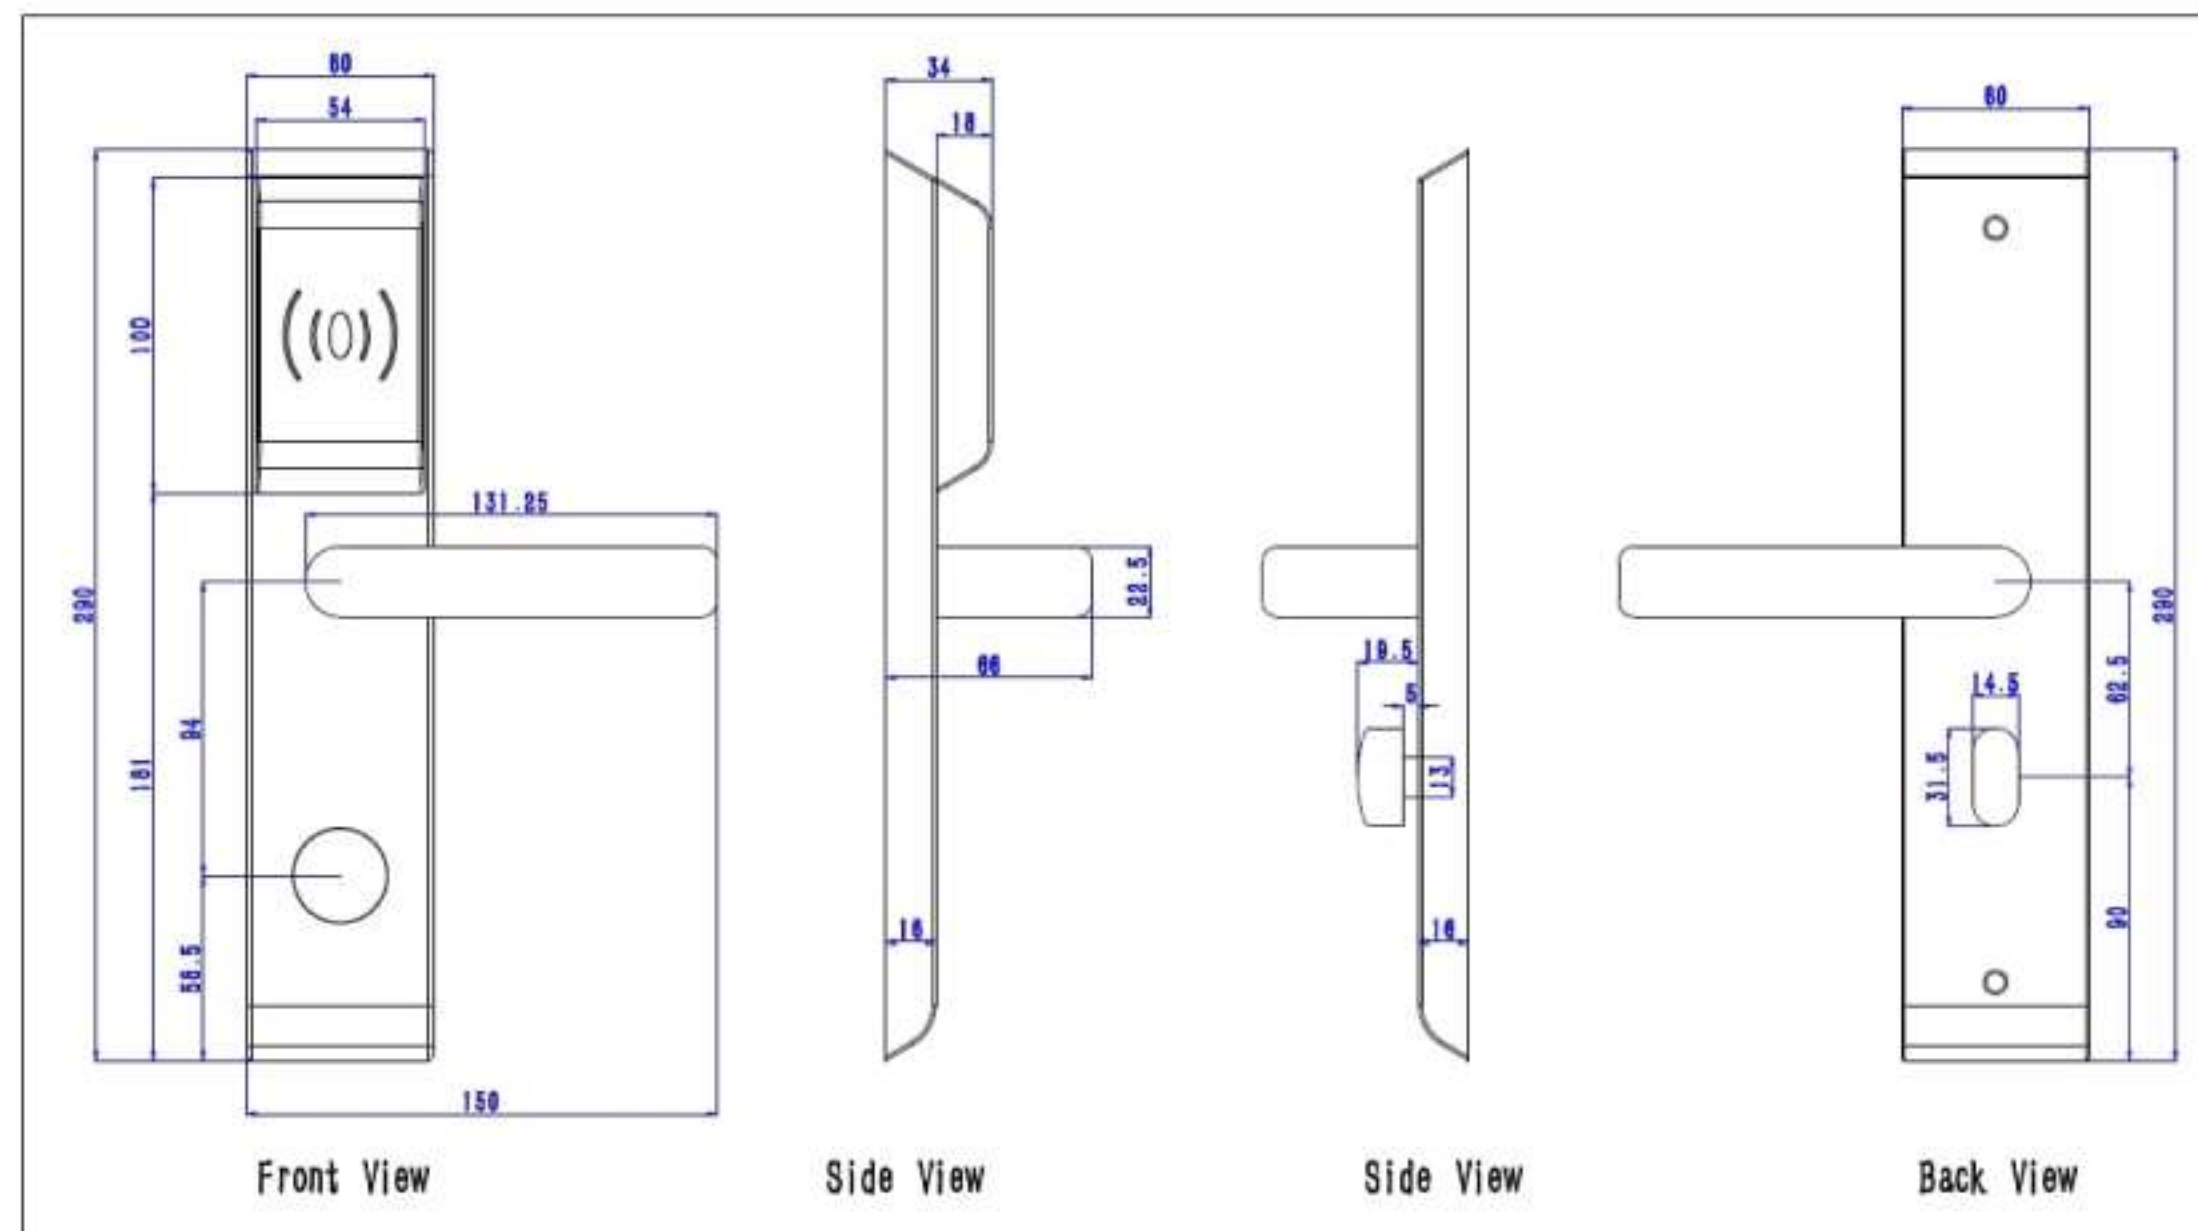

ул. Уручская, дом 23а, офис 1

orderbel@orbitatech.ru

Модель E3X41

Модель E3X42

Ростов-на-Дону

+7 (800) 700-82-78

ул. Metallургическая, 102/2, оф, 7-8

order@orbitatech.ru