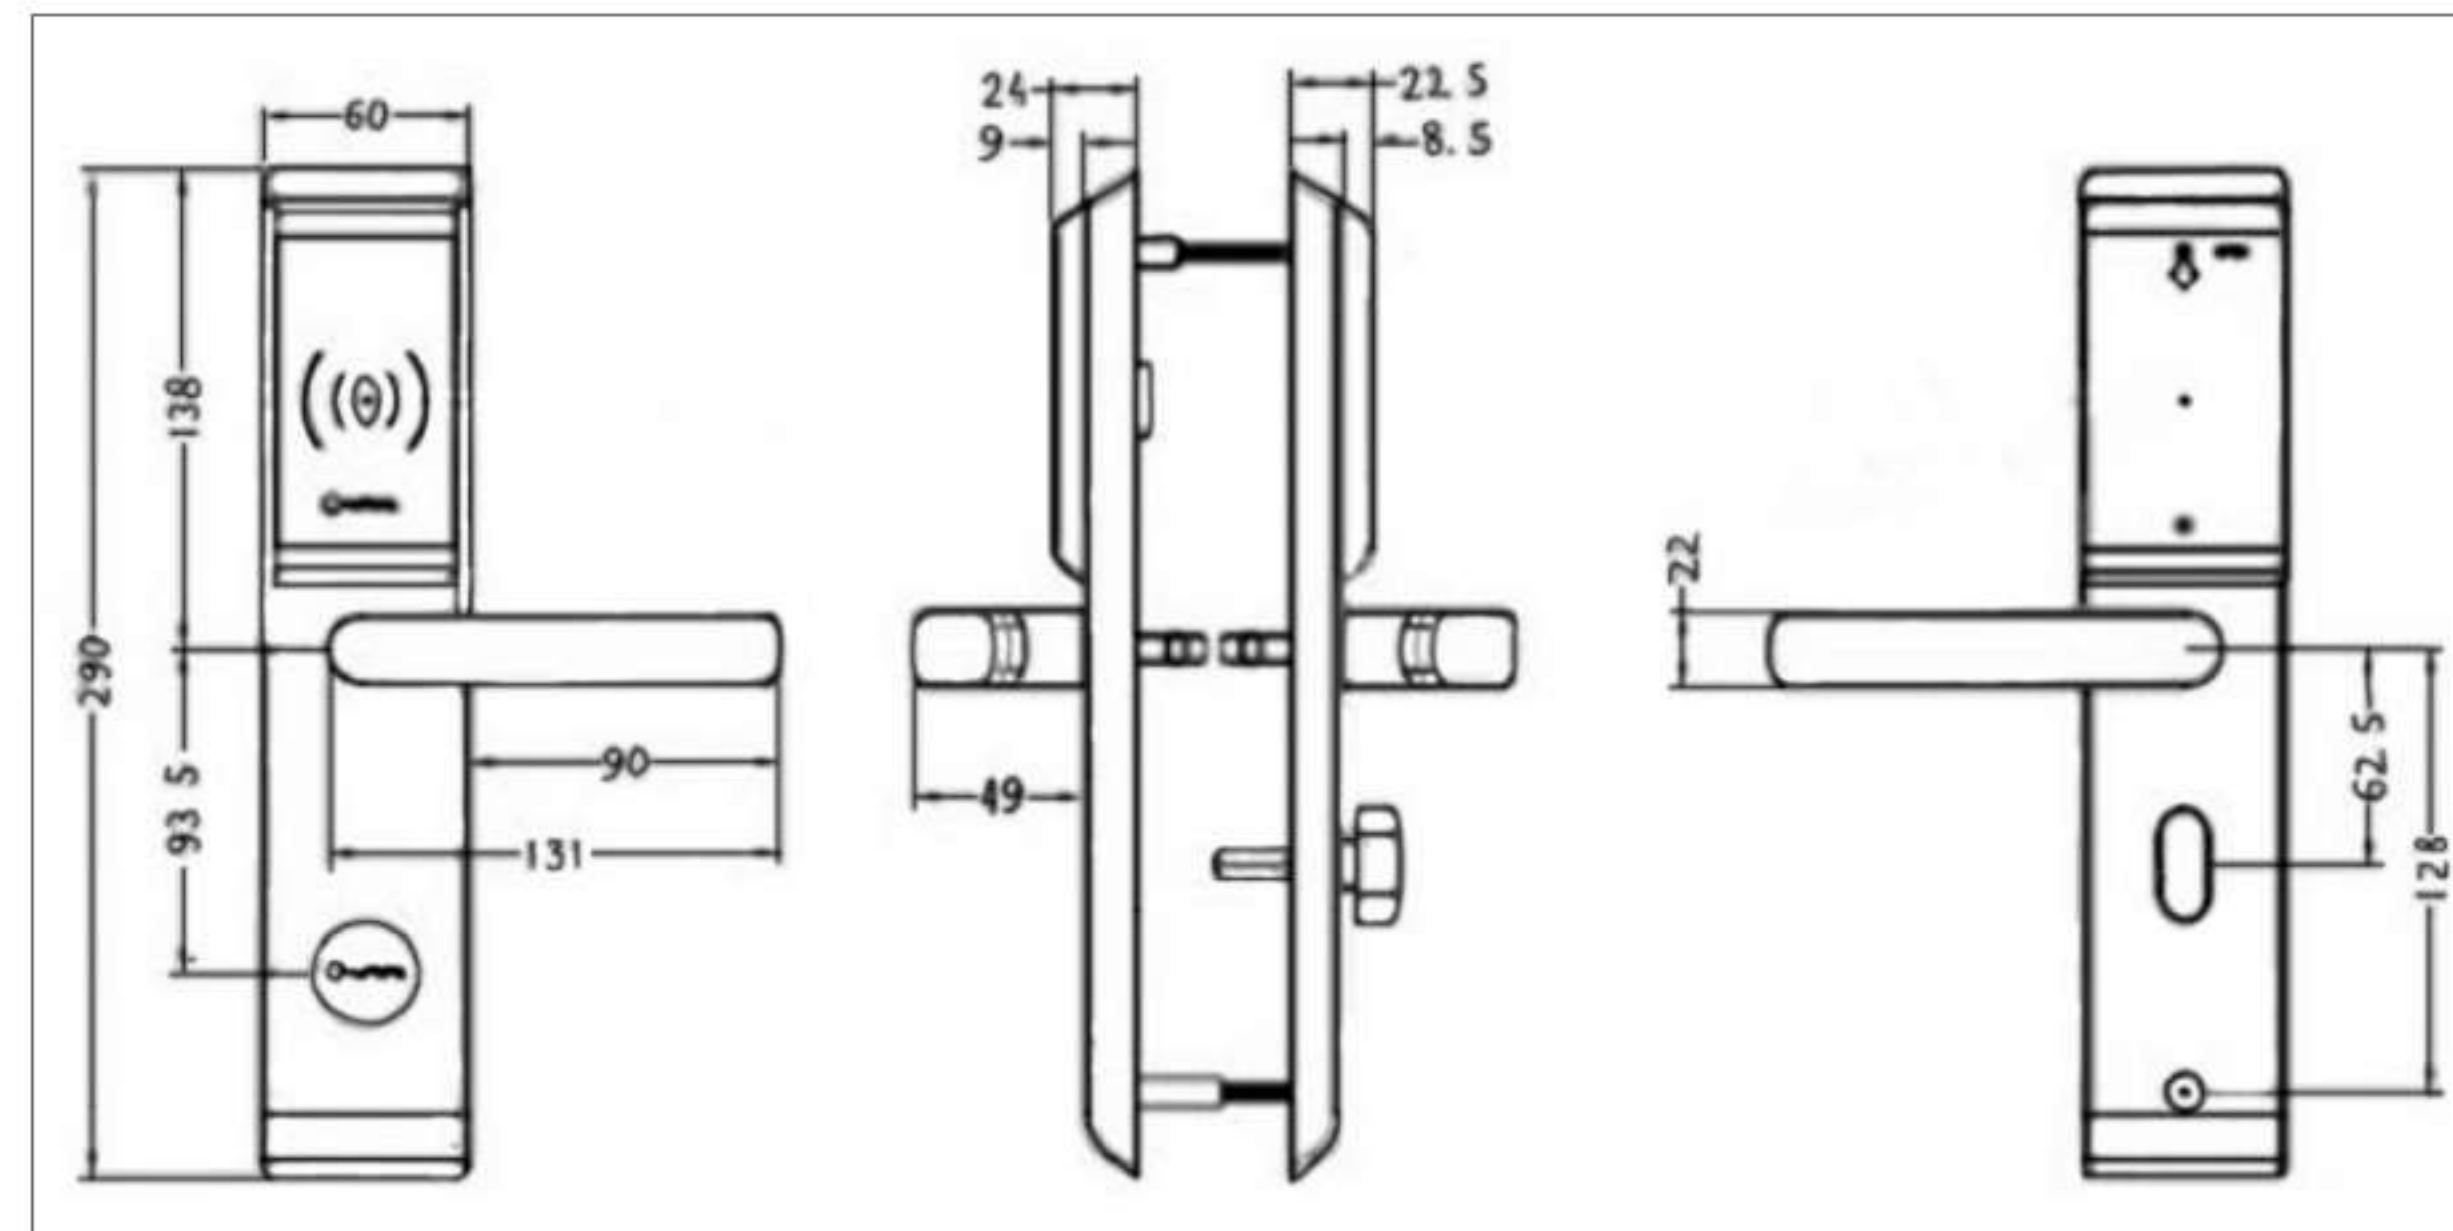

ул. Уручская, дом 23а, офис 1

orderbel@orbitatech.ru

Модель E3X41

Модель E3X42

Ростов-на-Дону

+7 (800) 700-82-78

ул. Metallургическая, 102/2, оф, 7-8

order@orbitatech.ru