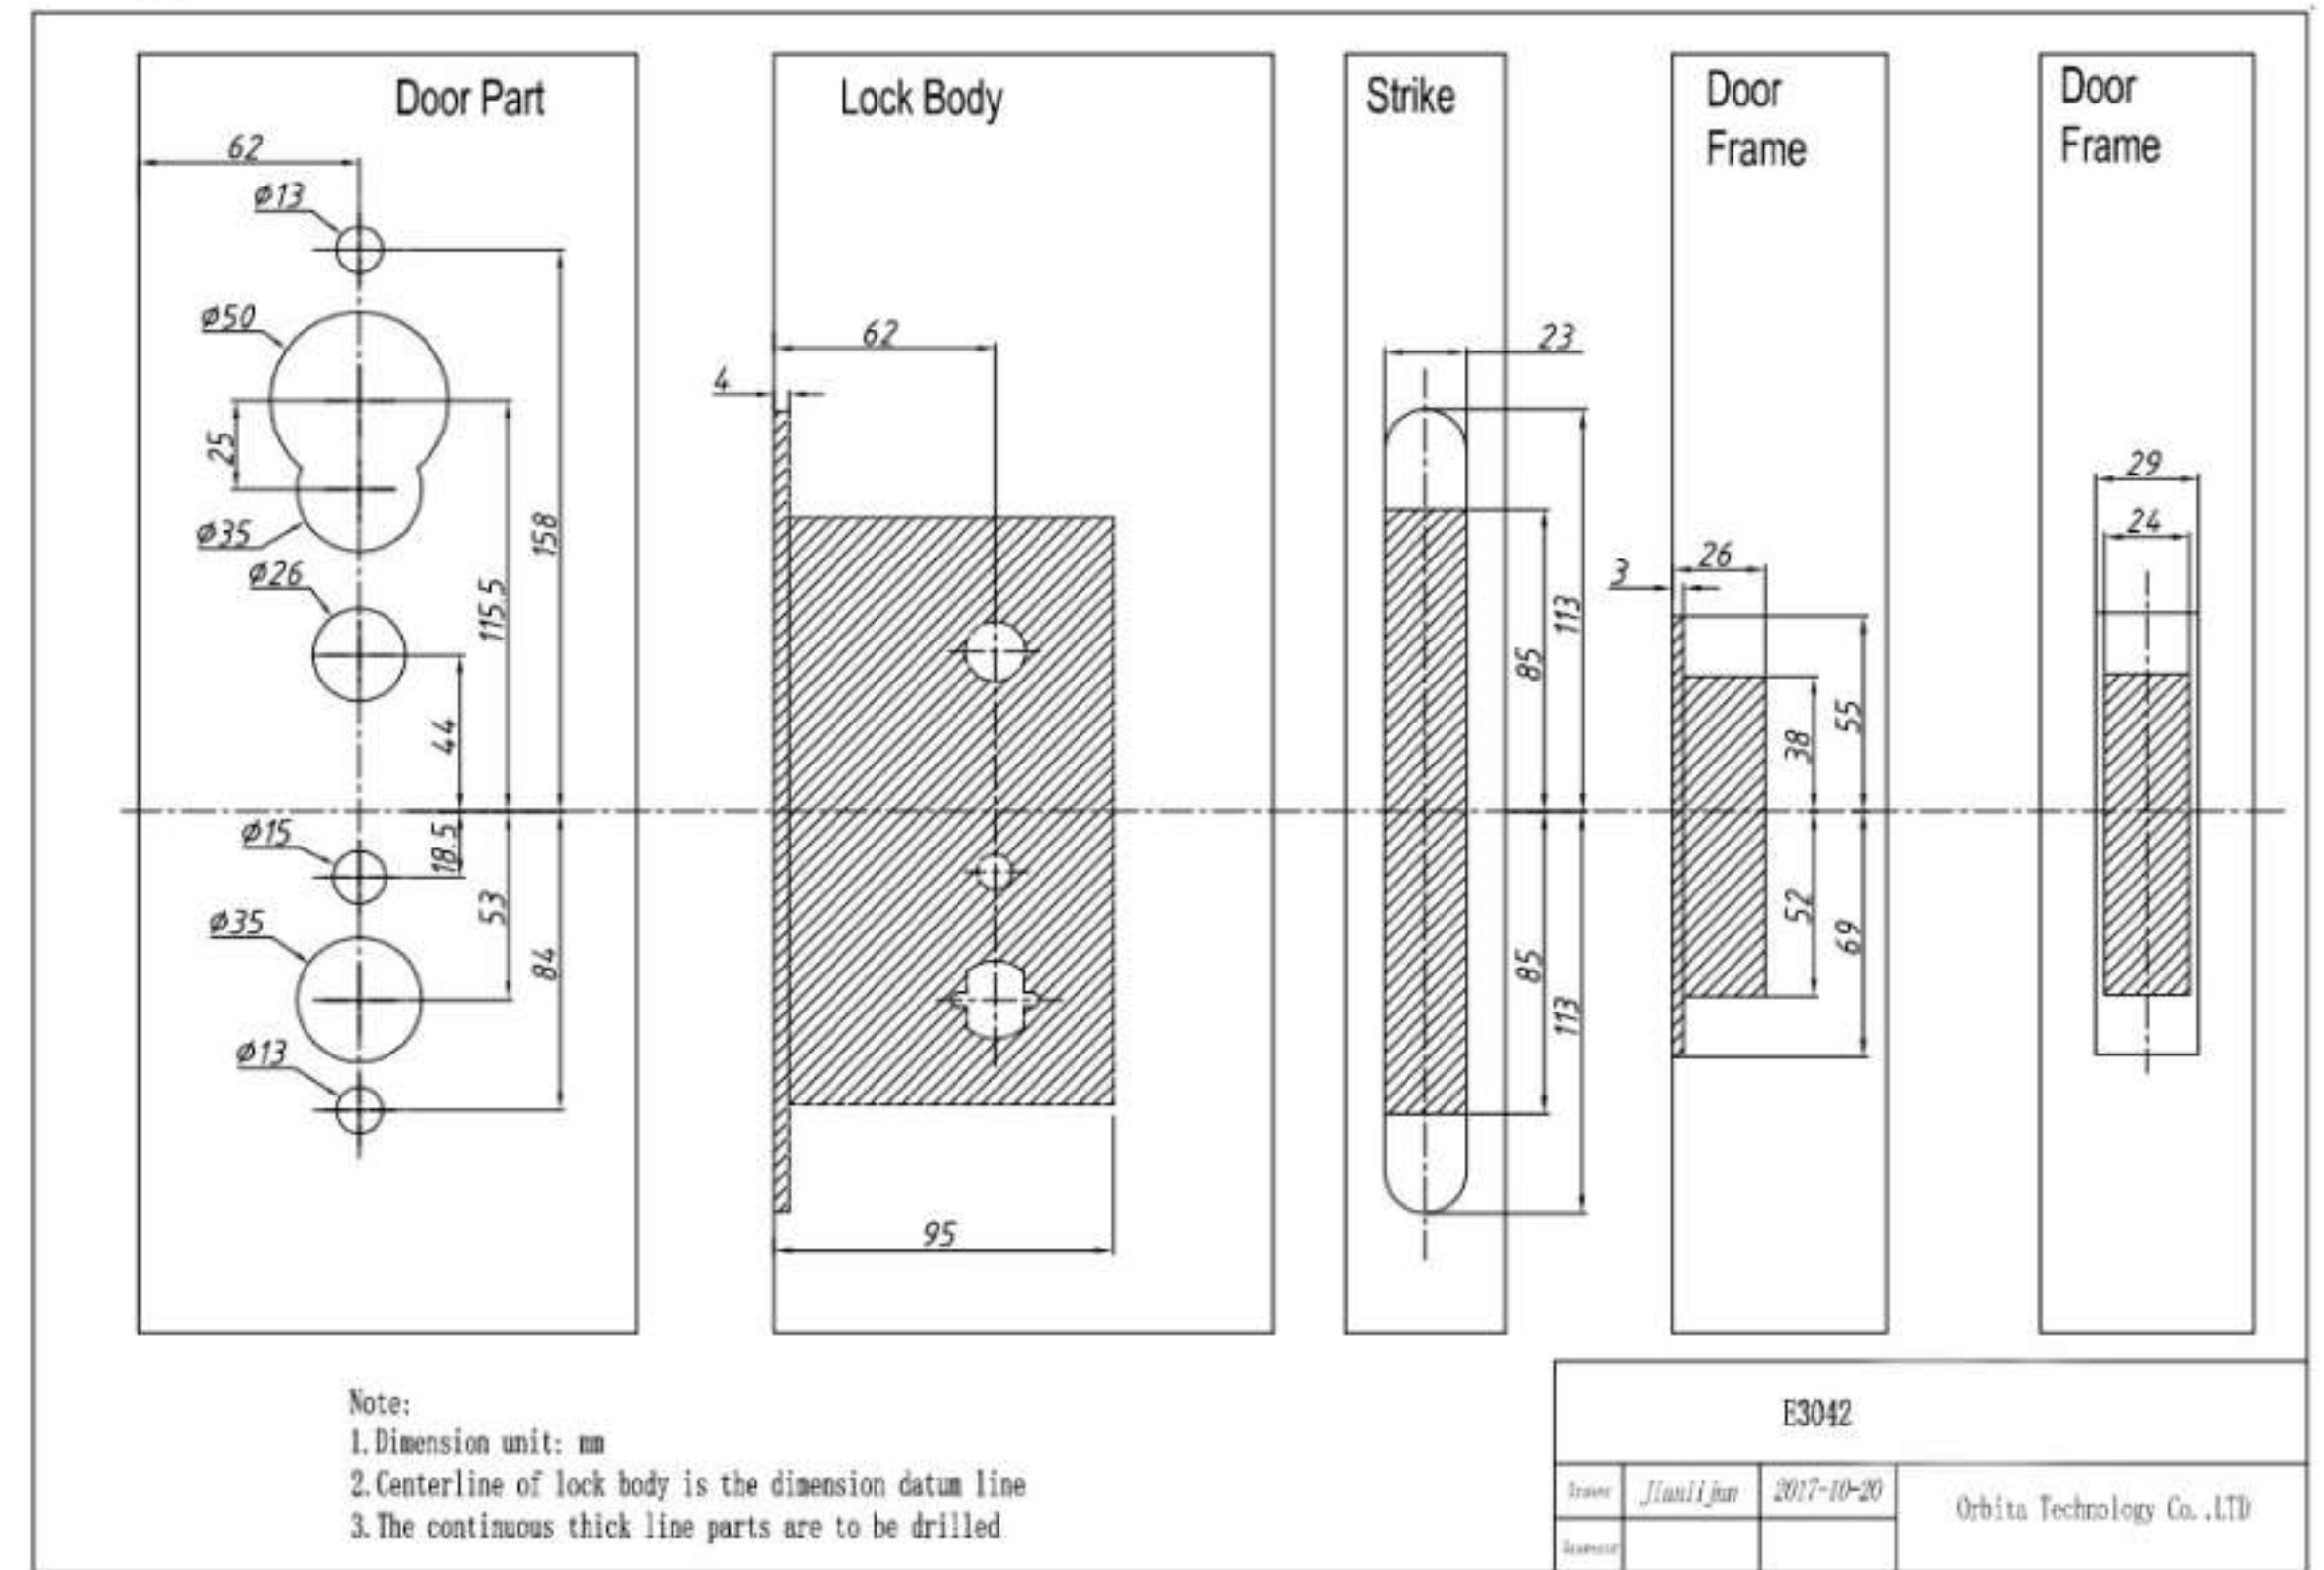

Минск

+375-17-265-67-64

ул. Уручская, дом 23а, офис 1

orderbel@orbitatech.ru

Модель E3X41

Модель E3X42

Ростов-на-Дону

+7 (800) 700-82-78