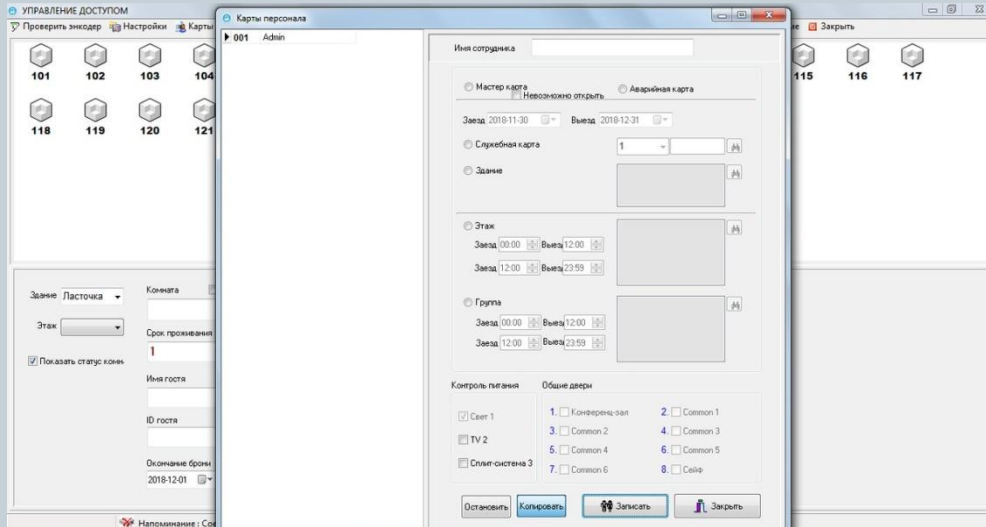

Сопутствующие товары

Программное
обеспечение Mifare Card
Locking System v.5.1.:
программирование,
чтение, запись и
удаление гостевых и
персональных карт